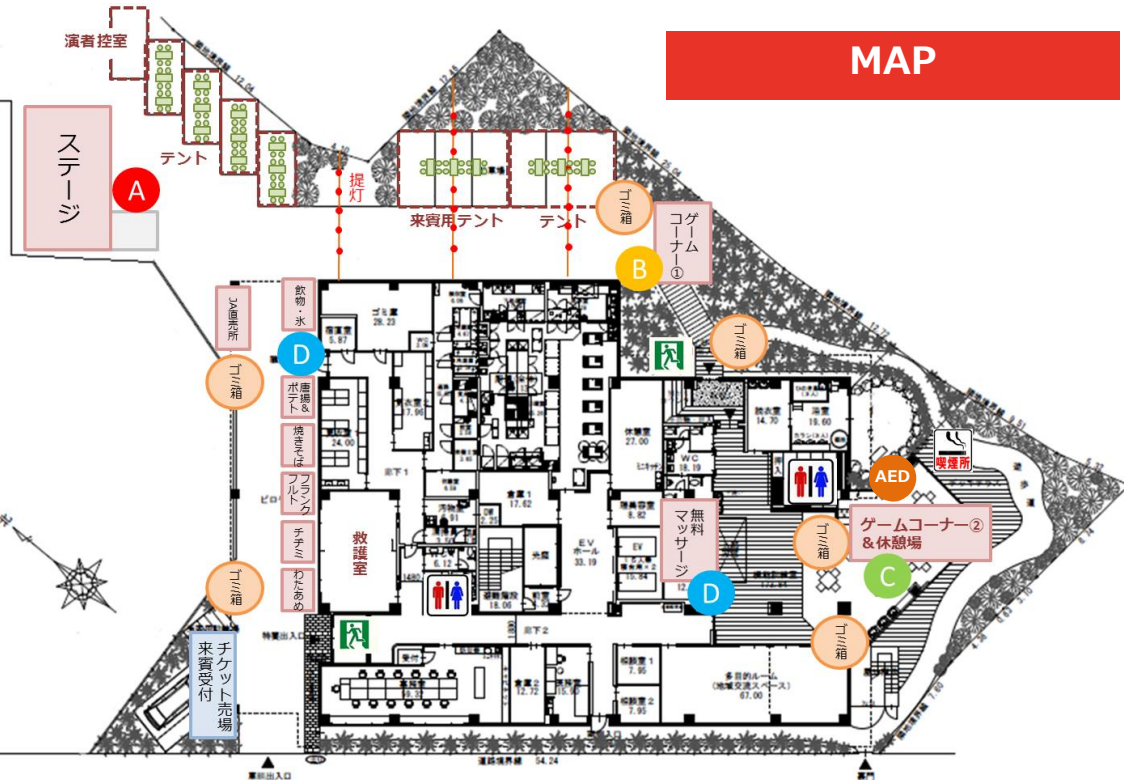

## MAP

## 注意事項

- ⚠ 敷地内に駐輪場はございませんので、平和橋通り沿いの仮設駐輪場にお停めください。
- ⚠ 模擬店では現金での取り扱いはできません。模擬店券を受付にてご購入ください。
- ⚠ ご家族様やボランティアの皆様、面会者様以外はむやみに入居者のフロアへの立ち入りはご遠慮願います。
- ⚠ 1Fは玄関で泥を落として、土足のまま館内にお入りください。
- ⚠ お手洗いは正面玄関左手とデイサービス内の2ヶ所です。お気軽にご利用ください。喫煙は決められた場所をお願い致します。
- ⚠ 体調が悪くなったり、ケガをされた方は正面玄関左手の救護室においでください。
- ⚠ 災害時は慌てずに職員の指示に従って避難してください。
- ⚠ お困りの際はお気軽に施設職員にお尋ねください。

## スケジュール

	A ステージコーナー	B ゲームコーナー①	C ゲームコーナー②	D その他
14:00	開会宣言		14:00 ▶ 17:00	14:00 ▶ 19:00
14:10	14:10 ▶ 14:40	14:00 ▶ 17:00	Wii	無料 ○JA直売所
14:20	まなほ	ヨーヨー	カラオケ	マッサージ ○模擬店
14:30	弾き語り	ストラックアウト		・やきそば
14:40	14:40 ▶ 15:05			・ウツクワト
14:50	インジヨイAYANOガンスーガ			・チヂミ
15:00	HipHopダンス			・唐揚げ&ポテト
15:10	15:05 ▶ 15:35			・かき氷
15:20	貴津 章			・飲み物
15:30	演奏			・綿あめ
15:40	15:35 ▶ 16:00			
15:50	インジヨイAYANOガンスーガ			
16:00	HipHopダンス			
16:10	休憩10分			
16:20	16:10 ▶ 16:55			
16:30	KEN STAGE			
16:40	沖縄三線LIVE			
16:50	17:00 ▶ 17:10			
17:00	白百合バレエ			
17:10	17:10 ▶ 17:40			
17:20	貴津 章			
17:30	演奏			
17:40	17:40 ▶ 17:50			
17:50	白百合バレエ			
18:00	17:50 ▶ 18:35			
18:10	コバヤシサトシとブレンディ			
18:20	弾き語り&コーラス			
18:30	休憩10分			
18:40	18:45 ▶ 19:30			
18:50	KEN STAGE			
19:00	沖縄三線LIVE			
19:10	閉会の挨拶			
19:20				
19:30				
19:40				
19:50				
20:00				